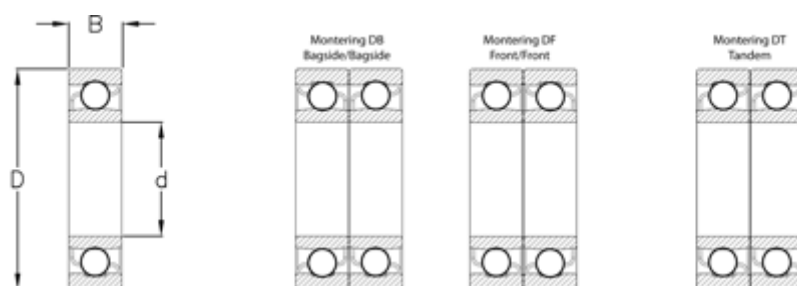

Varenummer: 570809502405  
Beskrivelse: NSK Vinkelkontaktleje 7019A  
d=95 D=145 B=24 Vinkel 30°

## Mål

B = 24  
D = 145  
d = 95